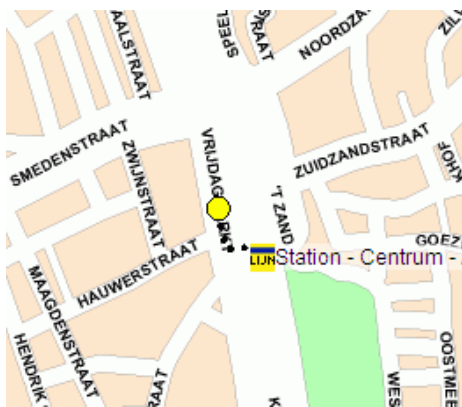

HOTEL Parkhotel

Address:

Parkhotel
 Vrijdagmarkt 5
 8000 Brugge

From the railway station to the hotel (total traveling time ± 4 minutes)

Go outside the railway station and take:
 - bus 6 (CENTRUM – SINT-KRUIS)
 - bus 12 (CENTRUM)
 - bus 16 (CENTRUM – DAMPOORTKWARTIER)

- Departure of **bus 16** at Brugge STATION:

	06h19	07h19	08h19	09h19	10h19	11h19	12h19	13h19	14h19	15h19	16h19	17h19	18h19	19h19	
	06h39	07h39	08h39	09h39	10h39	11h39	12h39	13h39	14h39	15h39	16h39	17h39	18h39	19h39	
05h59	06h59	07h59	08h59	09h59	10h59	11h59	12h59	13h59	14h59	15h59	16h59	17h59	18h59	19h59	

- Departure of **bus 12** at Brugge STATION:

		08h08	09h08	10h08	10h28	10h48	11h03	11h23	11h43	11h03	11h23	11h43	11h03	11h23	11h43
	07h28	08h28	09h28	10h13	10h33	10h53	11h08	11h28	11h48	11h08	11h28	11h48	11h08	11h28	11h48
	07h48	08h48	09h48	10h23	10h43		11h13	11h33	11h53	11h13	11h33	11h53	11h13	11h33	11h53

Other busses like 4, 13, ... also drive to the bus stop 't ZAND.

From the hotel to the railway station (total traveling time ± 3 minutes)

Go to the bus stop 't zand (as seen on the map) and take:

- bus 5 (SINT-ANDRIES HERMITAGE)
 - bus 15 (SINT-ANDRIES DE PRANGE)
 - bus 12 (STATION – BARGEPLEIN)
- (± 1 min.)